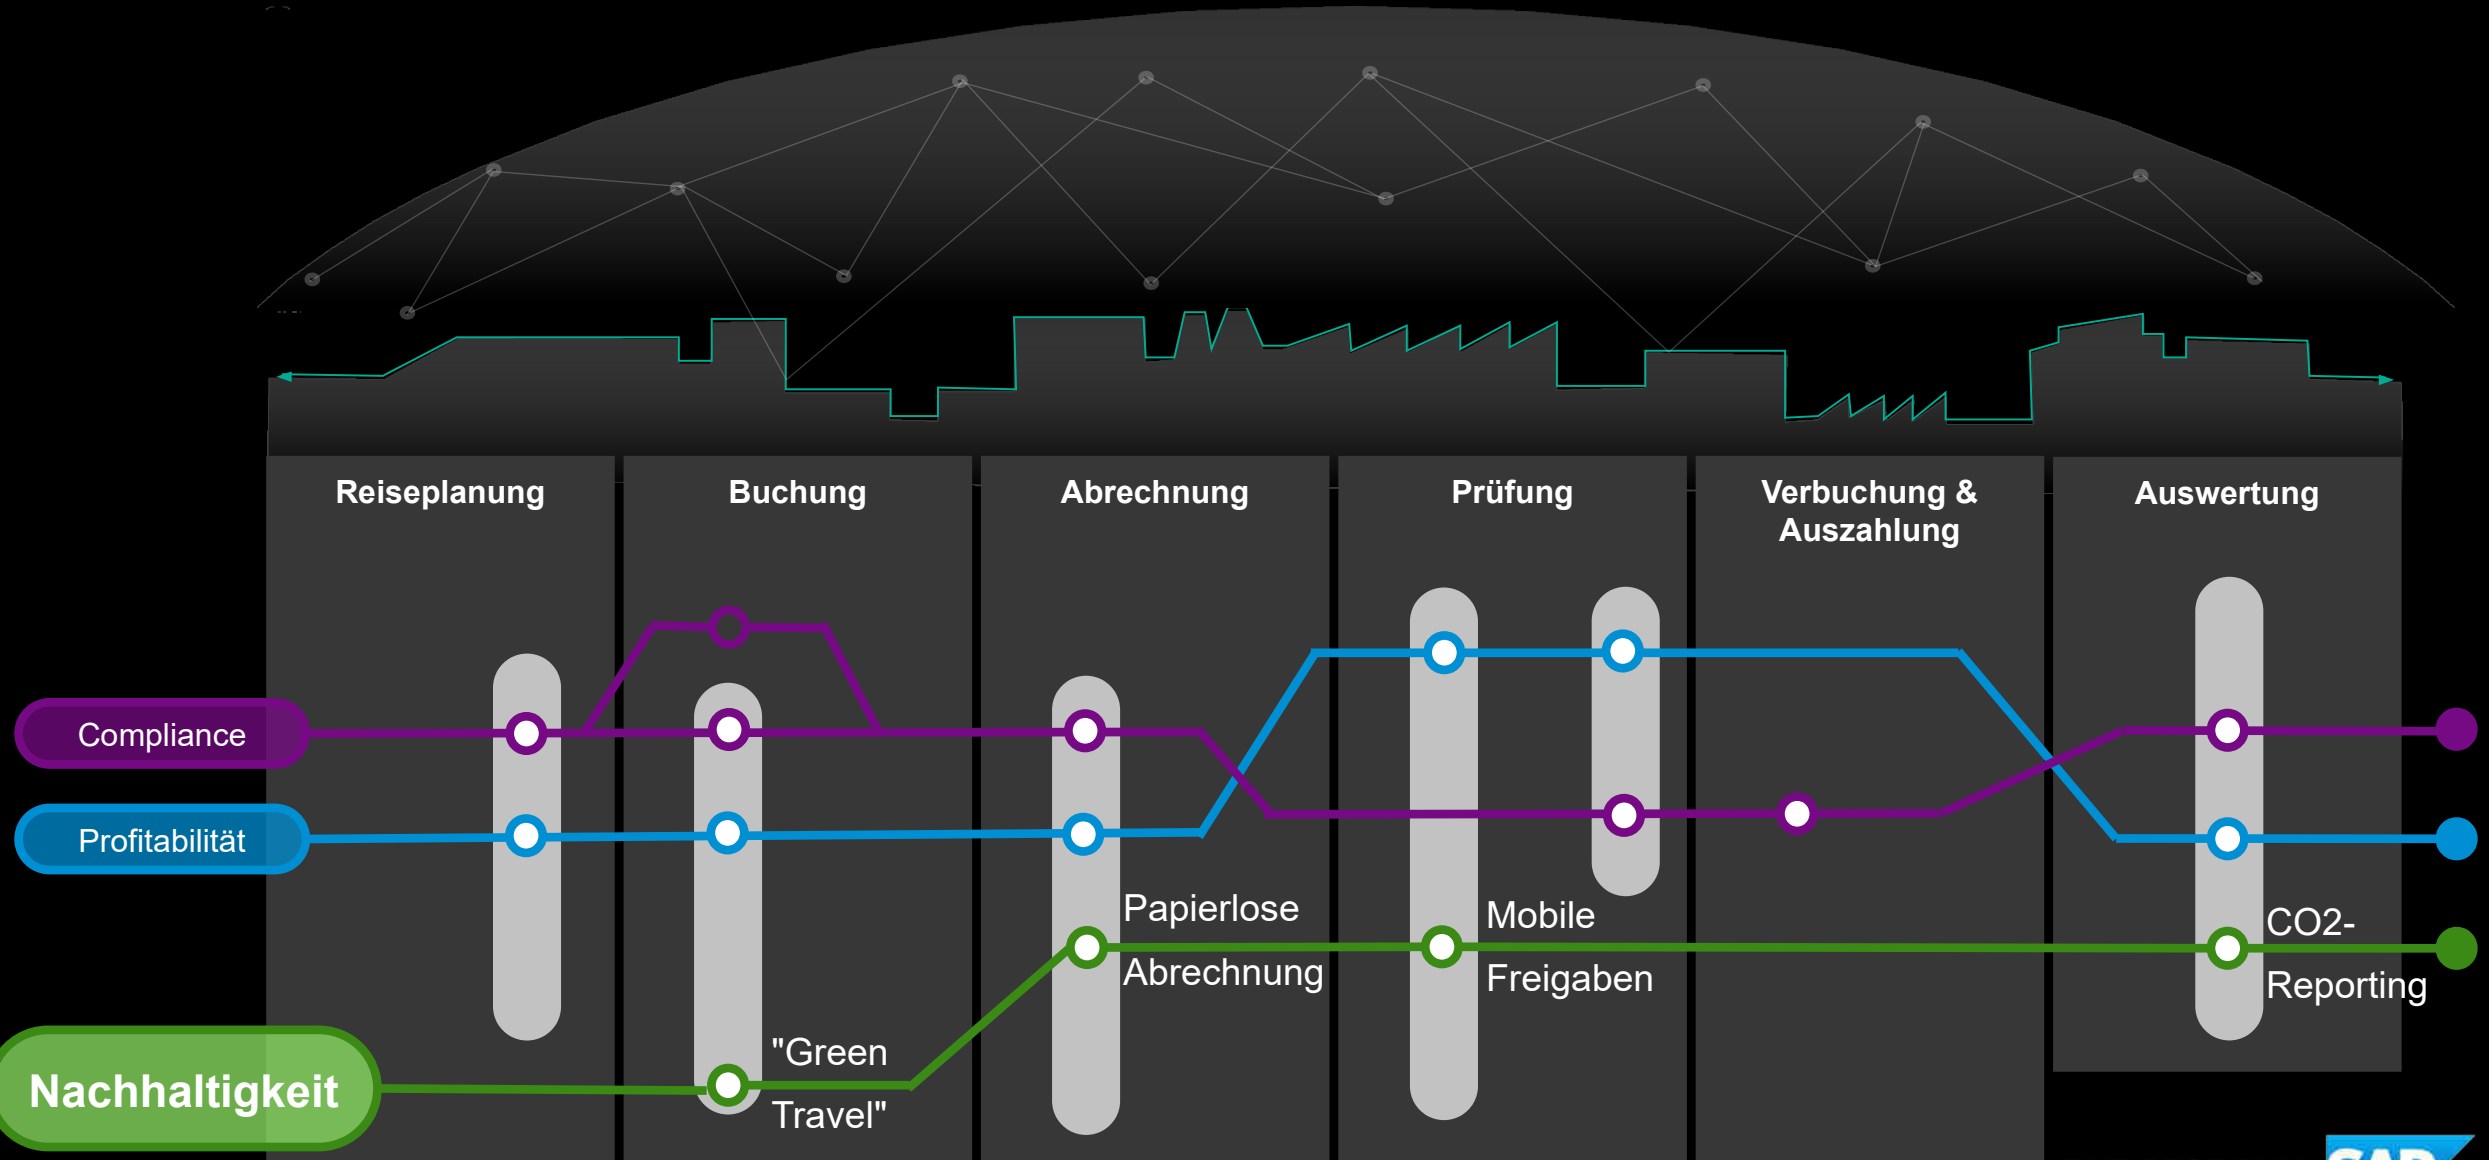

Sören Ecke
Senior Solution Consultant
SAP Concur

soeren.ecke@sap.com

Worauf achten Sie
bei dem **Kauf**
eines **neuen**
Autos?

Und wie sieht das bei
dem **Kauf** einer
neuen **Software-**
Lösung aus?

Betrachtungsweisen bei T&E Lösungen

Betrachtungsweisen bei T&E Lösungen

Betrachtungsweisen bei T&E Lösungen

Betrachtungsweisen bei T&E Lösungen

Betrachtungsweisen bei T&E Lösungen

Vertrauen Sie denen,
die sich heute schon **Gedanken**
über die **Anforderungen** von
morgen machen.