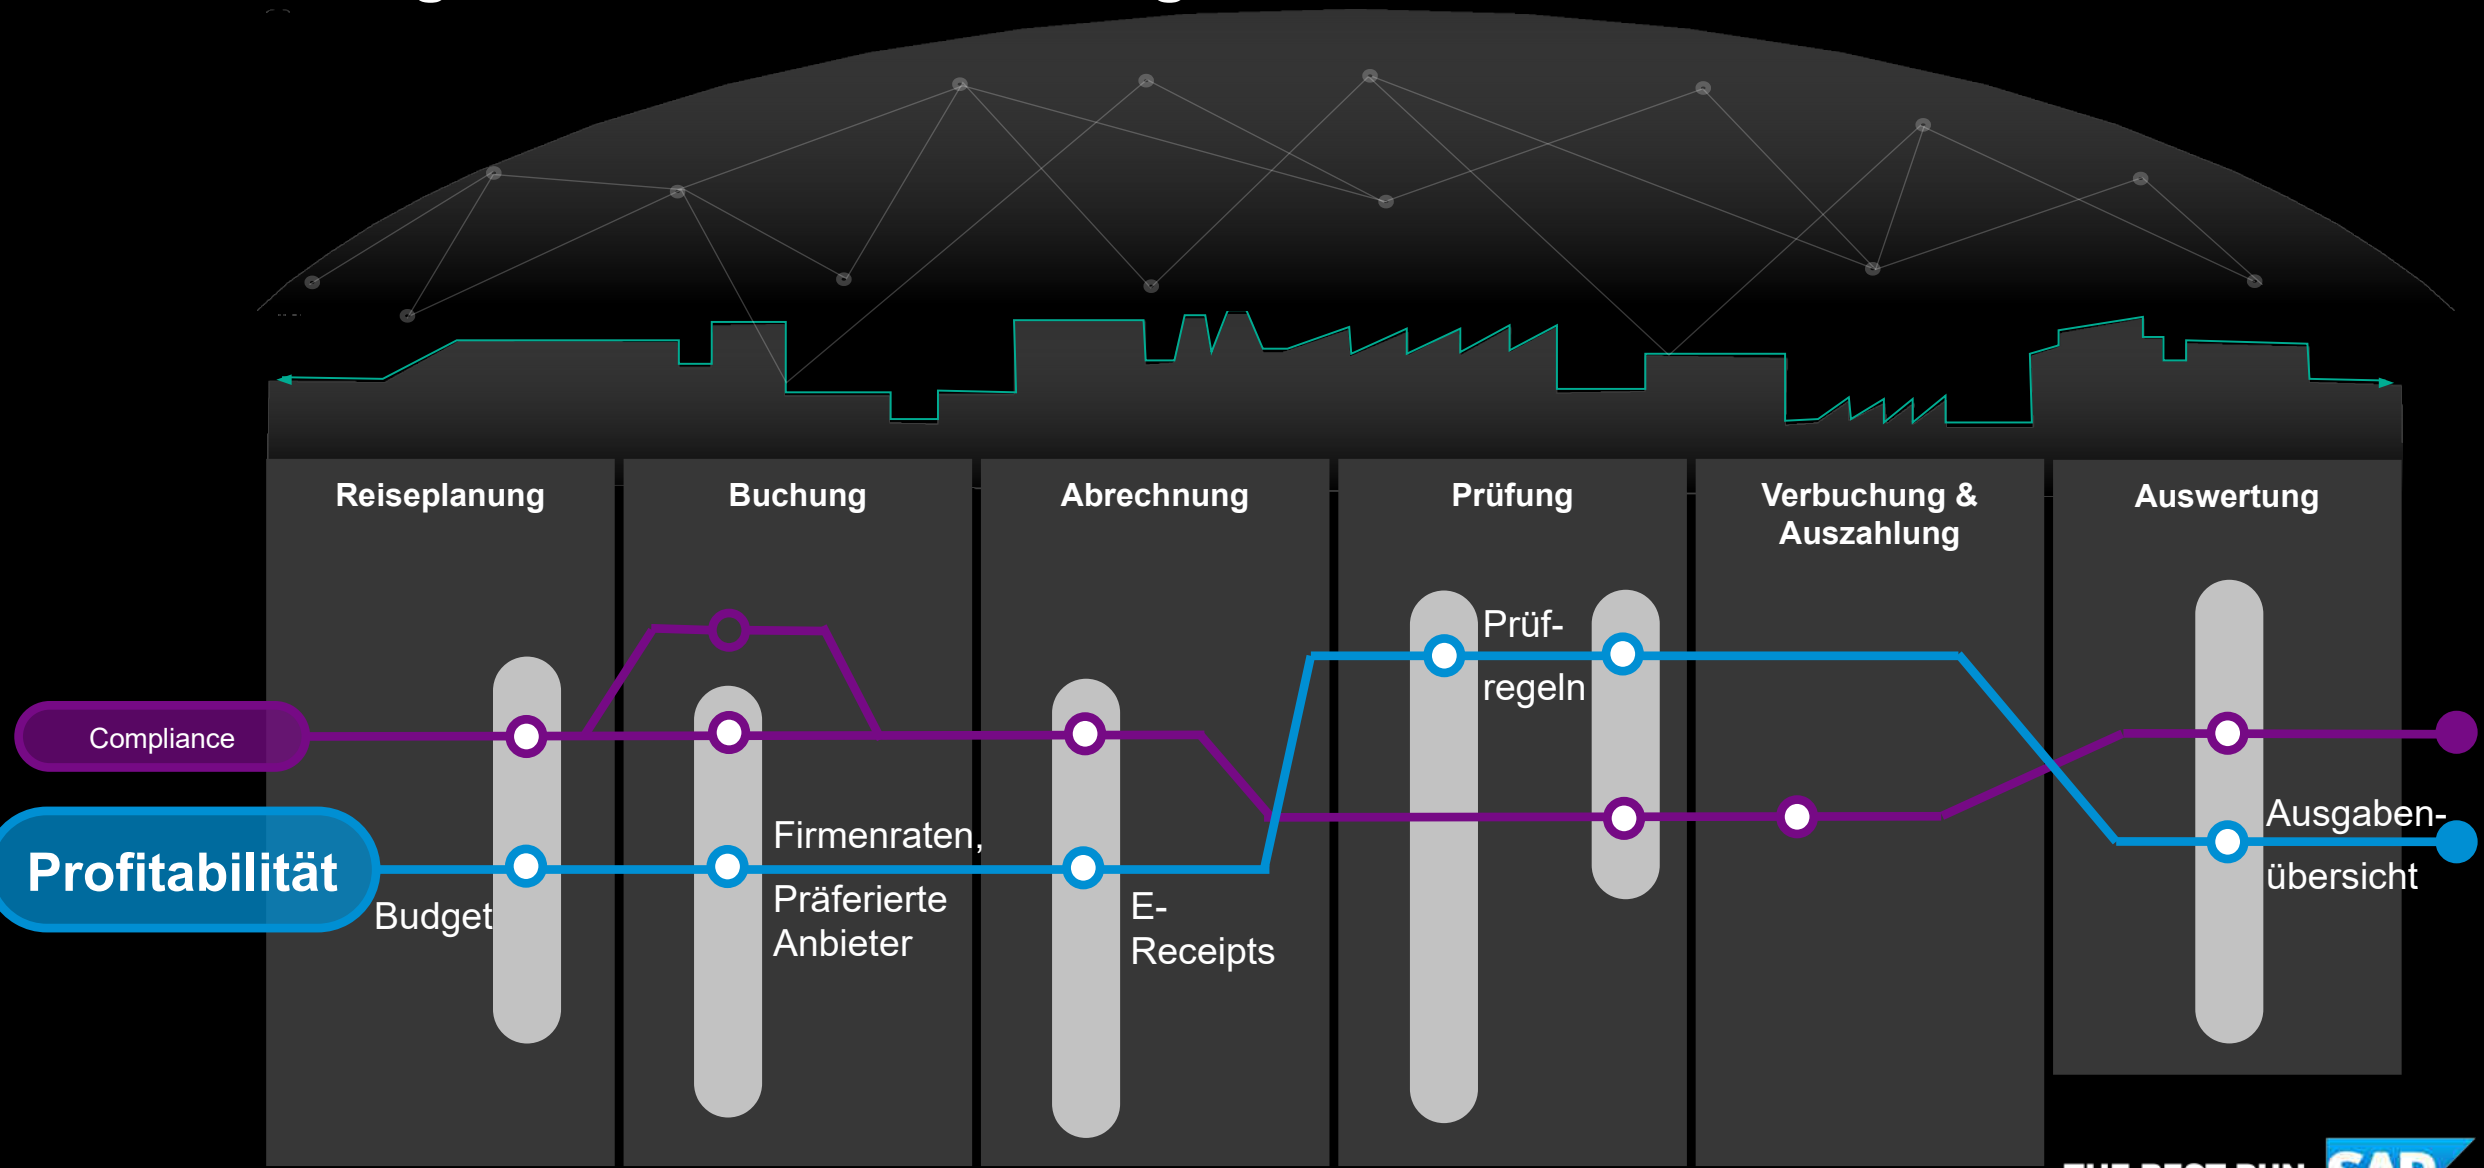

Sören Ecke
Senior Solution Consultant
SAP Concur

soeren.ecke@sap.com

Worauf achten Sie
bei dem **Kauf**
eines **neuen**
Autos?

Und wie sieht das bei
dem **Kauf** einer
neuen **Software-**
Lösung aus?

Betrachtungsweisen bei T&E Lösungen

Betrachtungsweisen bei T&E Lösungen

Betrachtungsweisen bei T&E Lösungen

Betrachtungsweisen bei T&E Lösungen

Betrachtungsweisen bei T&E Lösungen

Vertrauen Sie denen,
die sich heute schon **Gedanken**
über die **Anforderungen** von
morgen machen.