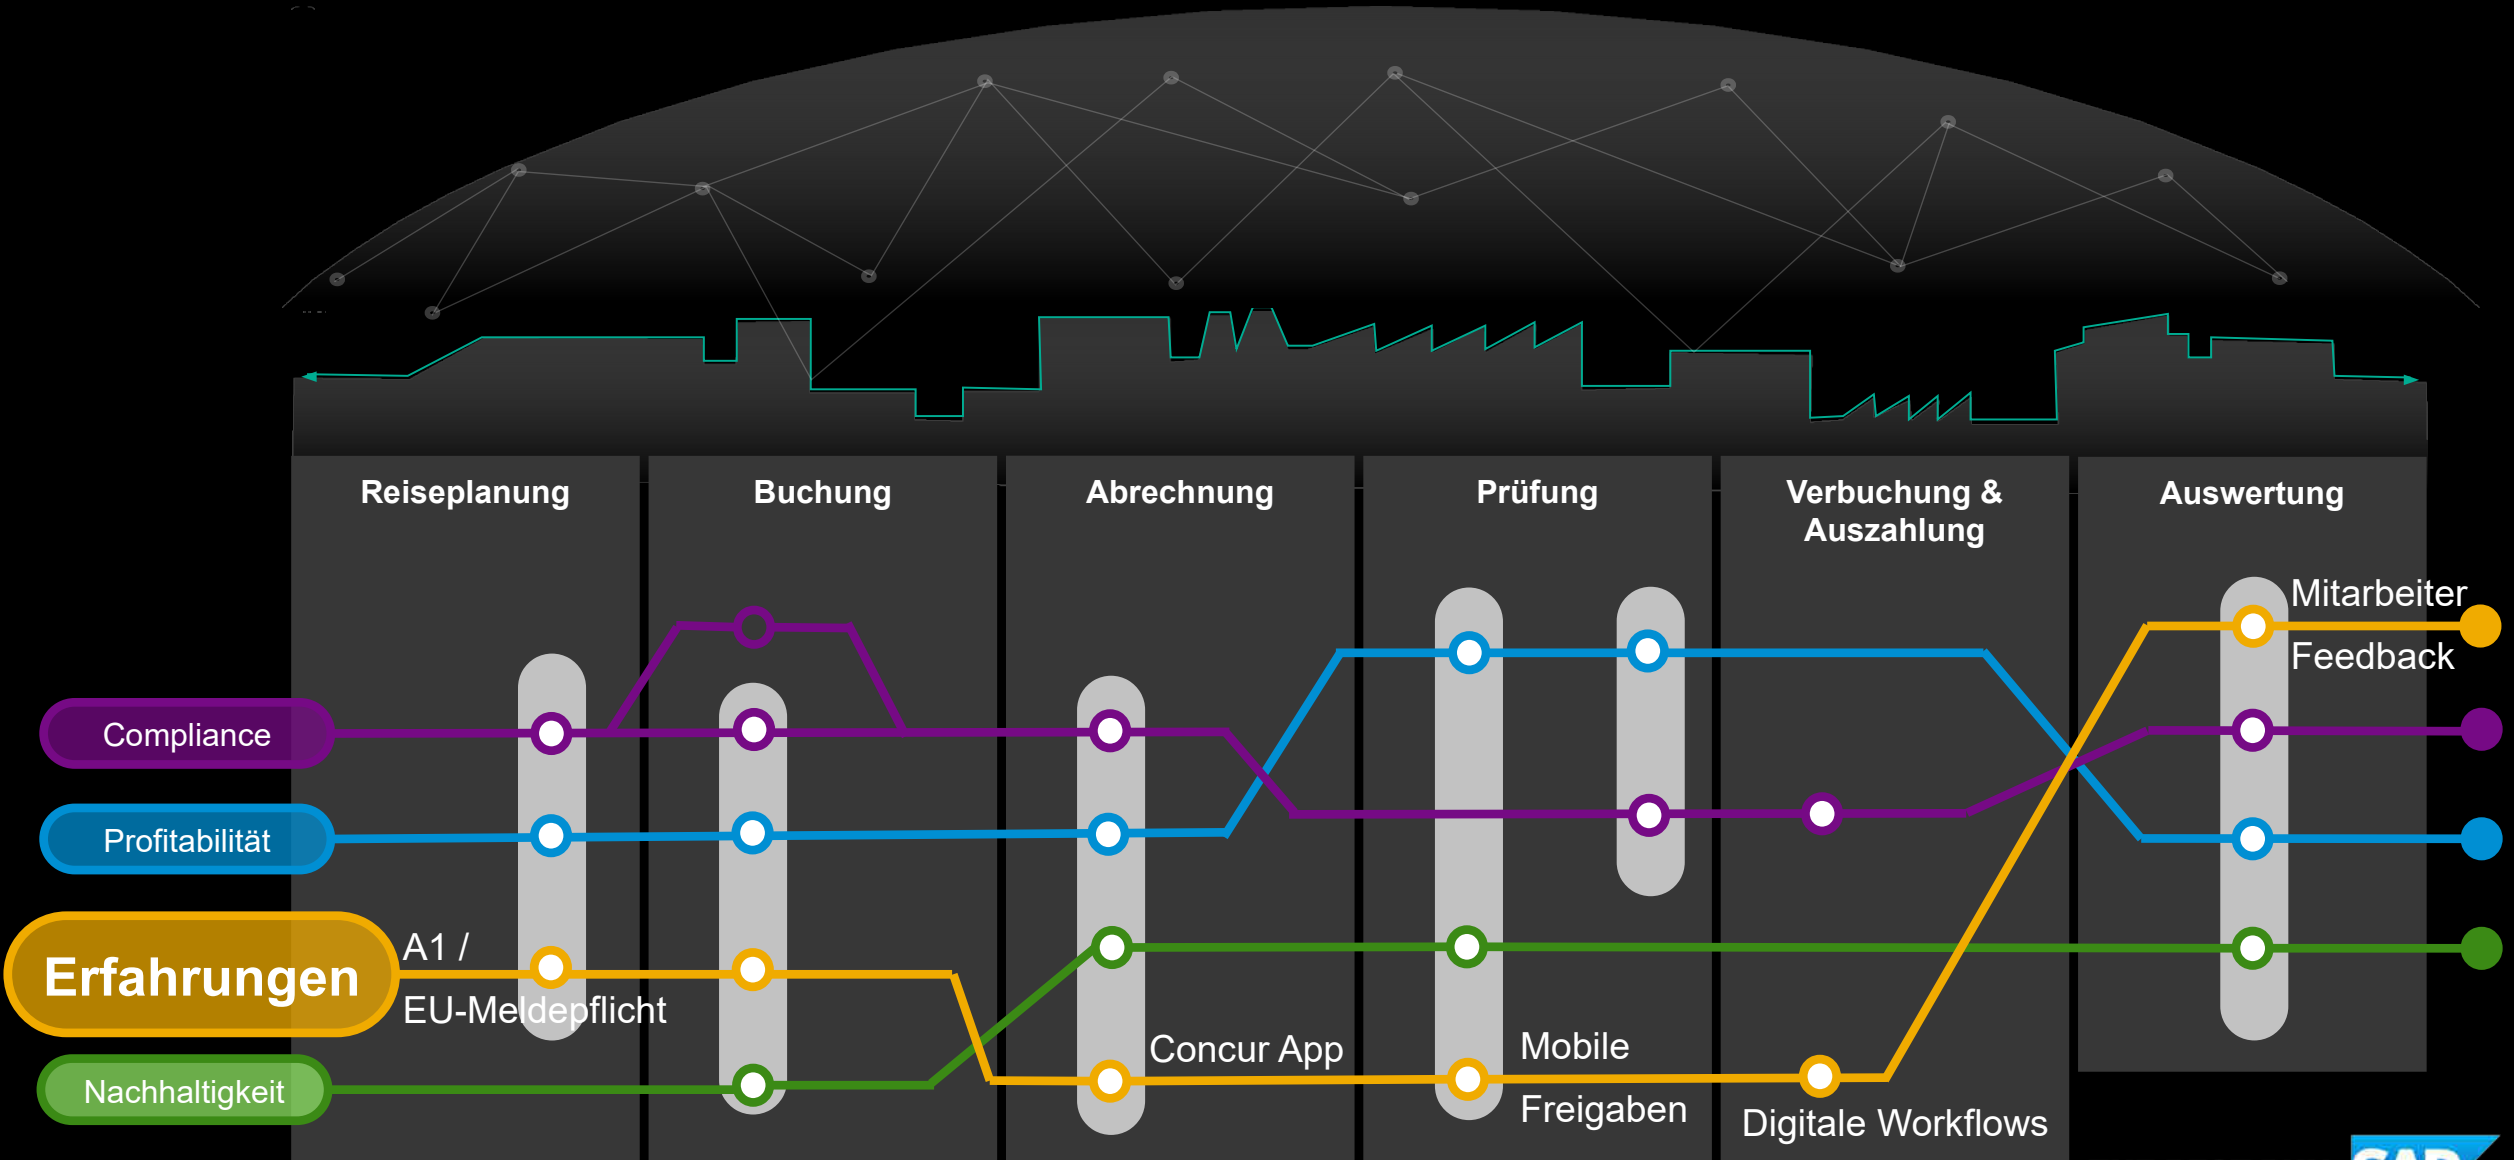

Sören Ecke
Senior Solution Consultant
SAP Concur

soeren.ecke@sap.com

Worauf achten Sie
bei dem **Kauf**
eines **neuen**
Autos?

Und wie sieht das bei
dem **Kauf** einer
neuen **Software-**
Lösung aus?

Betrachtungsweisen bei T&E Lösungen

Betrachtungsweisen bei T&E Lösungen

Betrachtungsweisen bei T&E Lösungen

Betrachtungsweisen bei T&E Lösungen

Betrachtungsweisen bei T&E Lösungen

Vertrauen Sie denen,
die sich heute schon **Gedanken**
über die **Anforderungen** von
morgen machen.