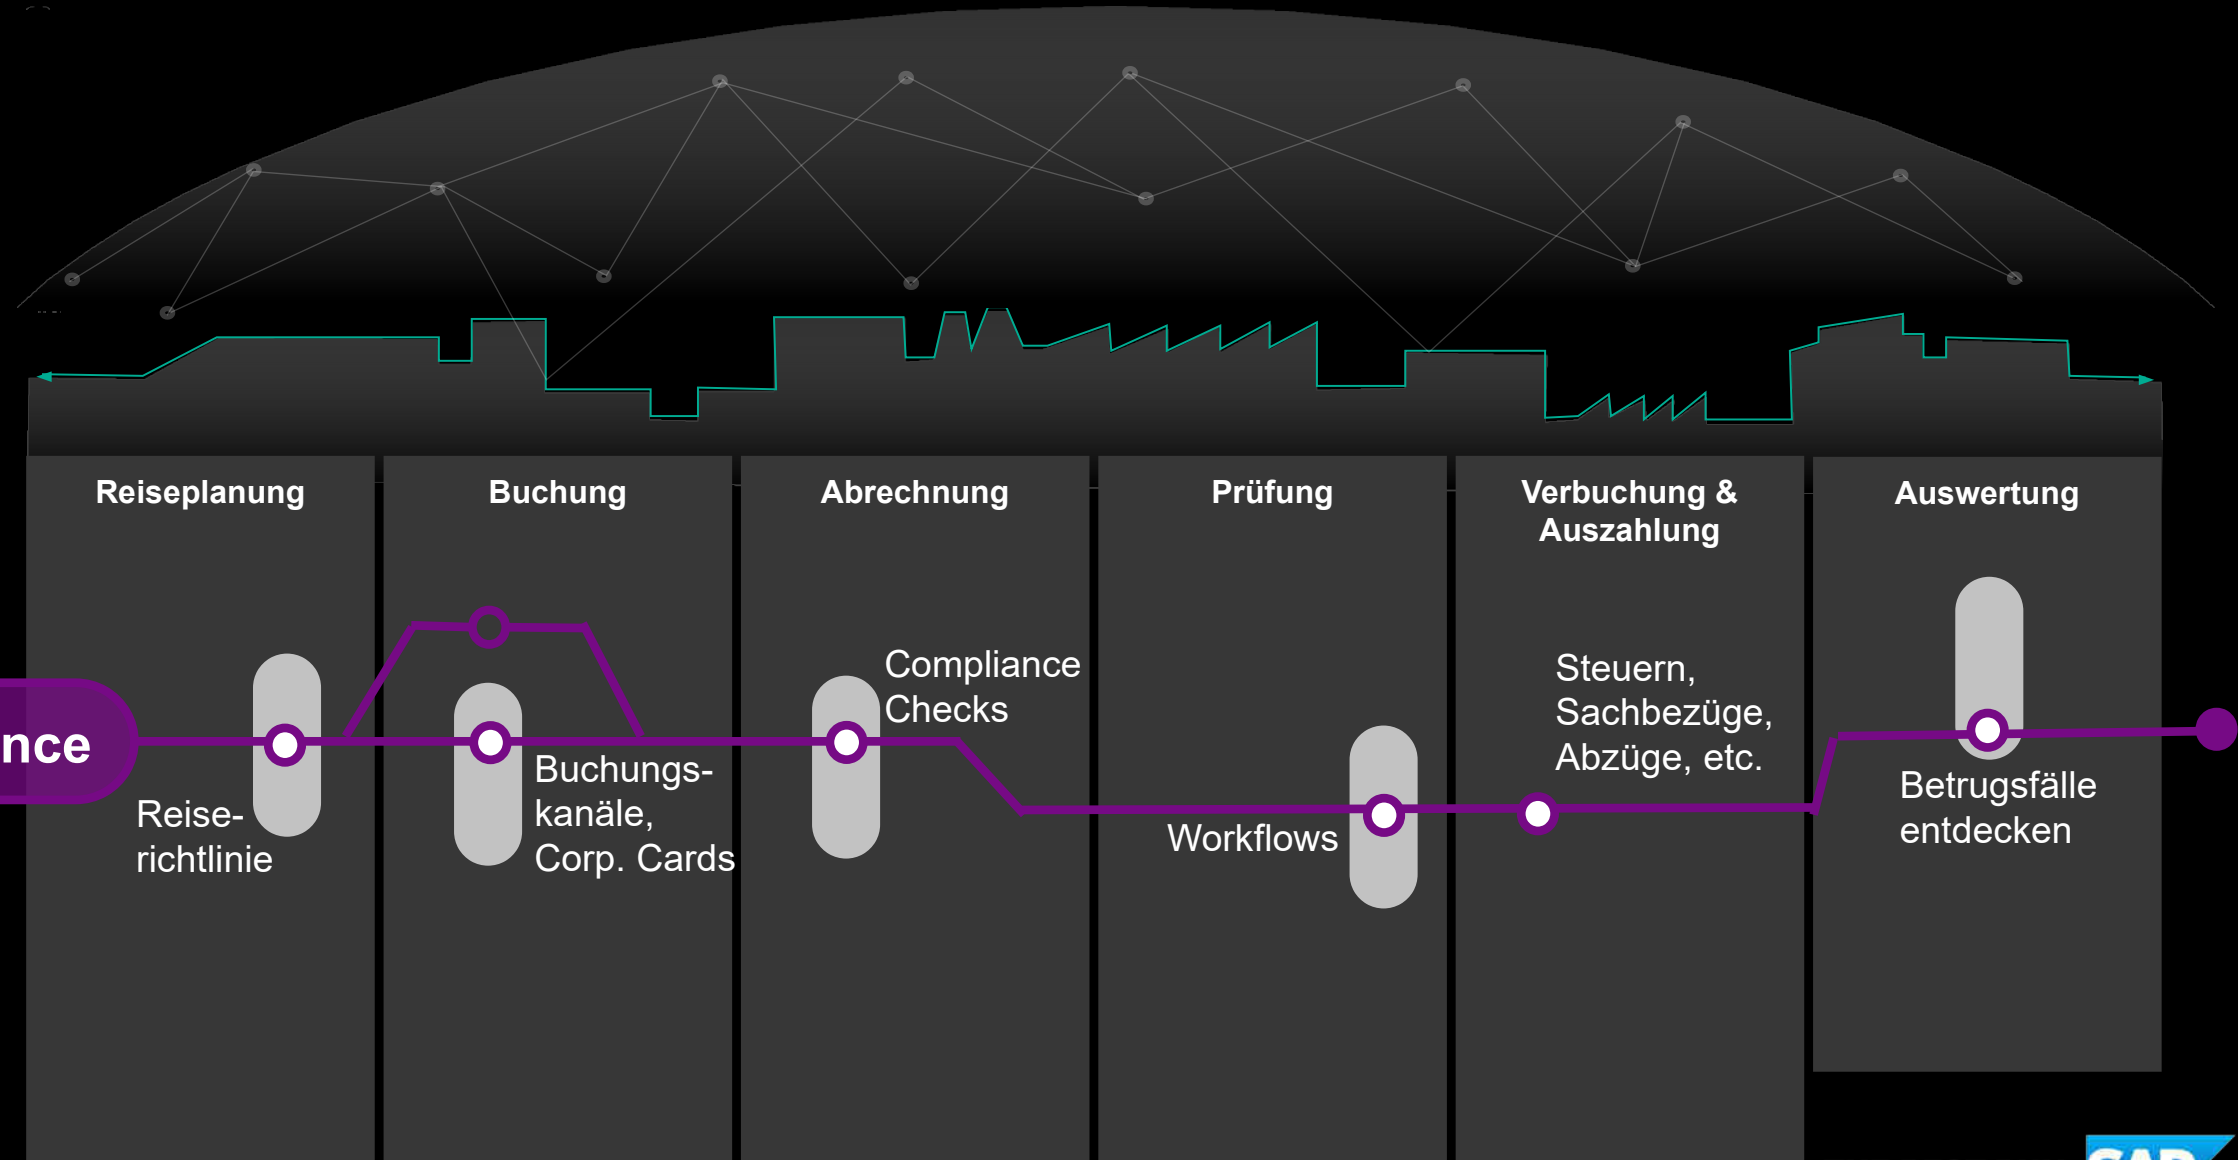

Sören Ecke
Senior Solution Consultant
SAP Concur

soeren.ecke@sap.com

Worauf achten Sie
bei dem **Kauf**
eines **neuen**
Autos?

Und wie sieht das bei
dem **Kauf** einer
neuen **Software-**
Lösung aus?

Betrachtungsweisen bei T&E Lösungen

Betrachtungsweisen bei T&E Lösungen

Betrachtungsweisen bei T&E Lösungen

Betrachtungsweisen bei T&E Lösungen

Betrachtungsweisen bei T&E Lösungen

Vertrauen Sie denen,
die sich heute schon **Gedanken**
über die **Anforderungen** von
morgen machen.