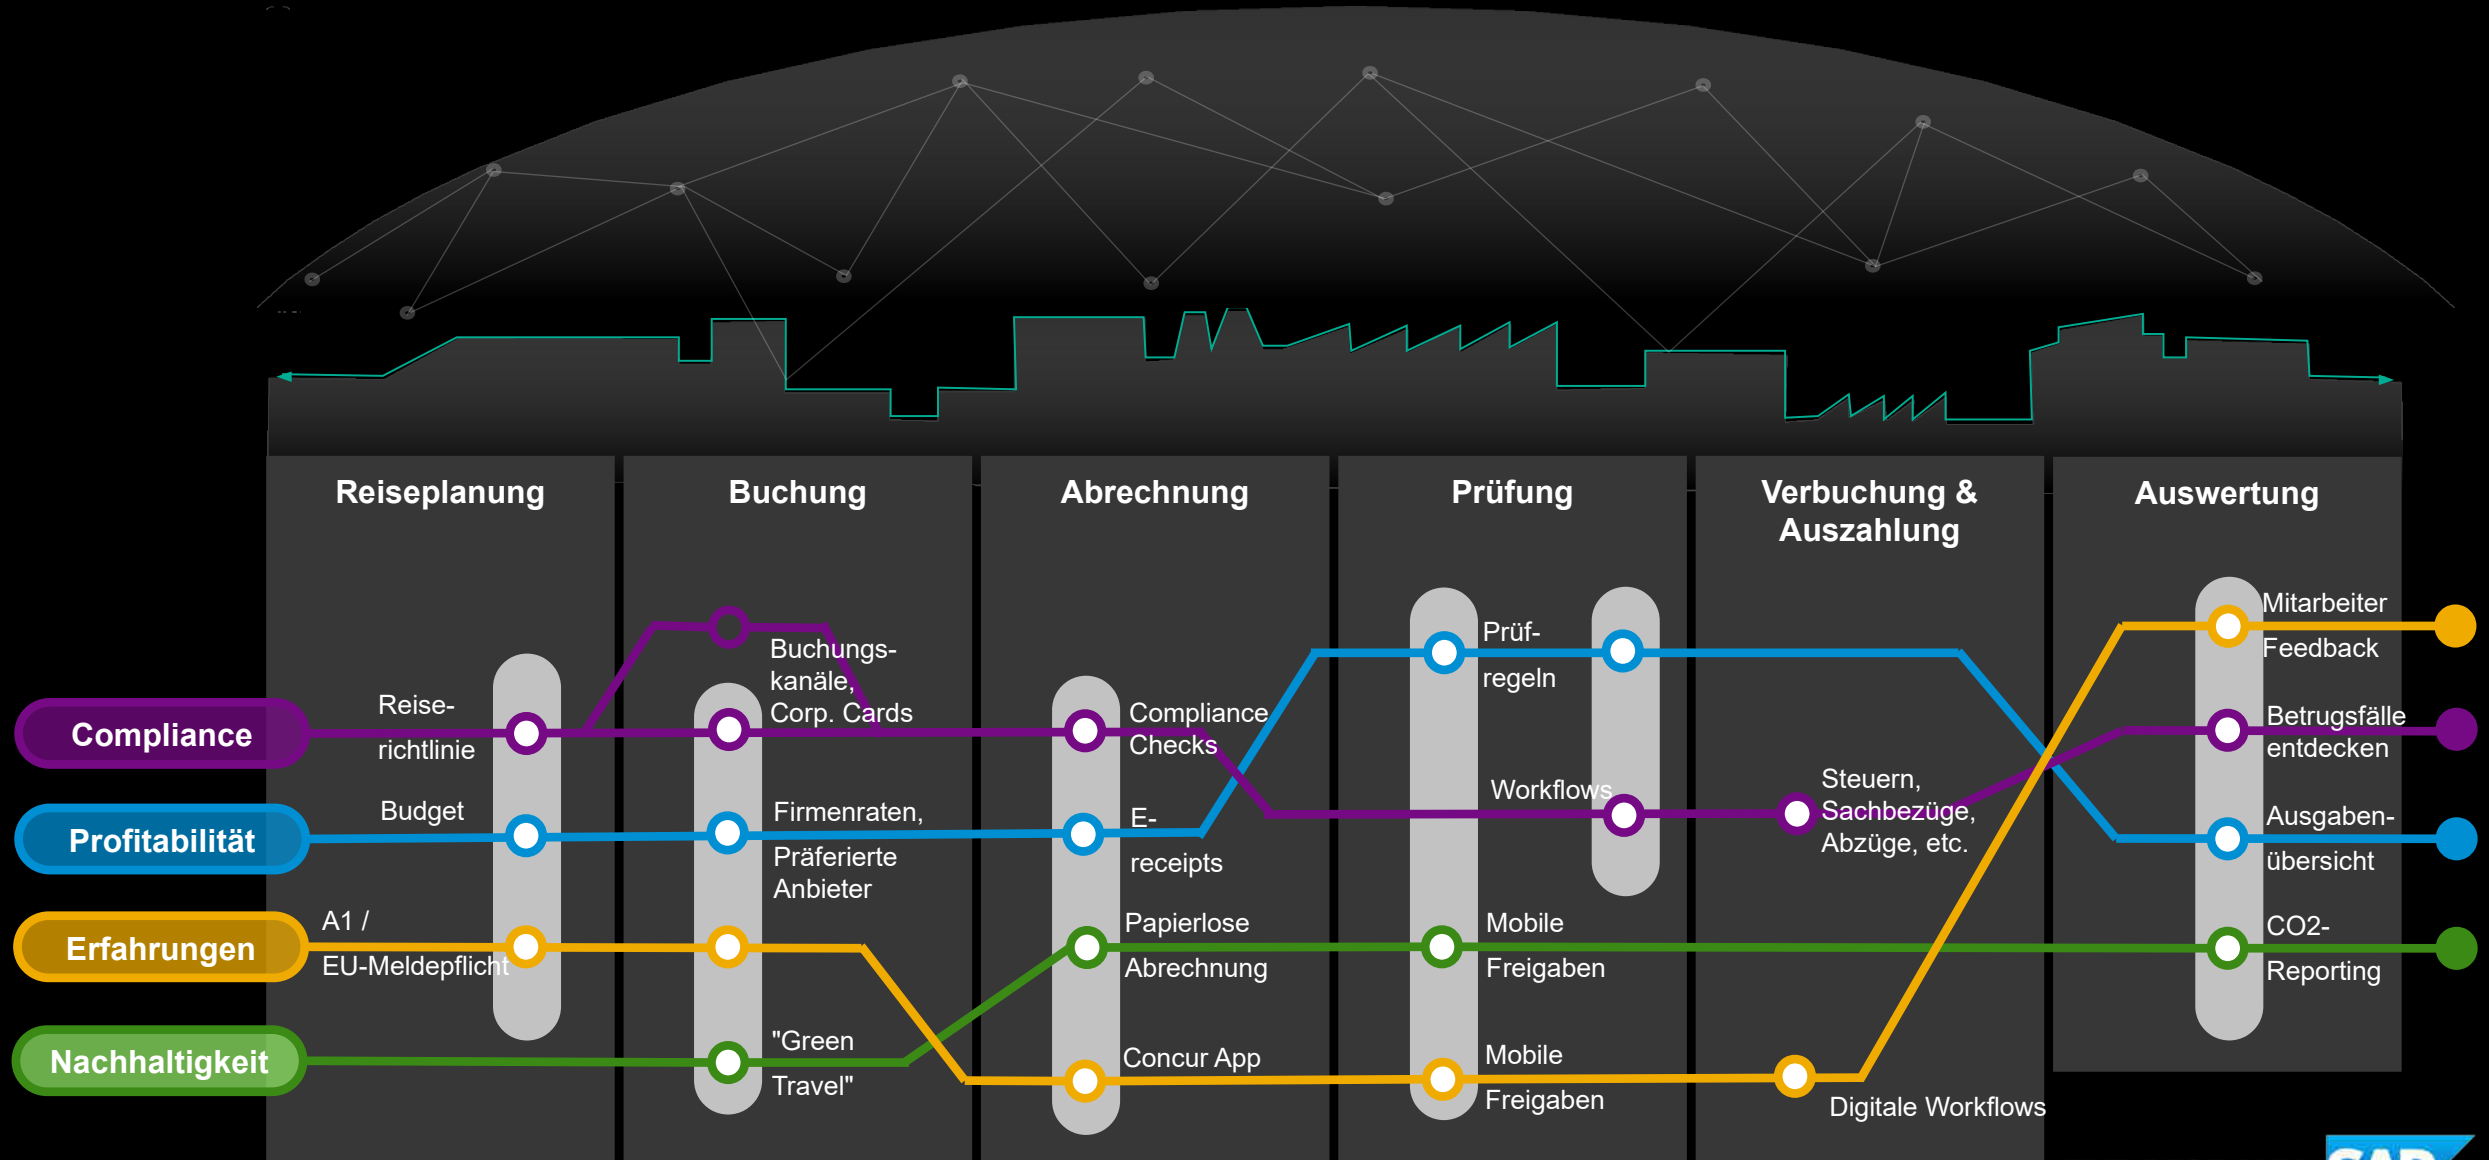

Sören Ecke
Senior Solution Consultant
SAP Concur

soeren.ecke@sap.com

Worauf achten Sie
bei dem **Kauf**
eines **neuen**
Autos?

Und wie sieht das bei
dem **Kauf** einer
neuen **Software-**
Lösung aus?

Betrachtungsweisen bei T&E Lösungen

Betrachtungsweisen bei T&E Lösungen

Betrachtungsweisen bei T&E Lösungen

Betrachtungsweisen bei T&E Lösungen

Betrachtungsweisen bei T&E Lösungen

Vertrauen Sie denen,
die sich heute schon **Gedanken**
über die **Anforderungen** von
morgen machen.

Vielen Dank!

Besuchen Sie uns am **Messestand A1** –
wir freuen uns!

Frederik Uekermann

frederik.uekermann@sap.com

Sören Ecke

soeren.ecke@sap.com