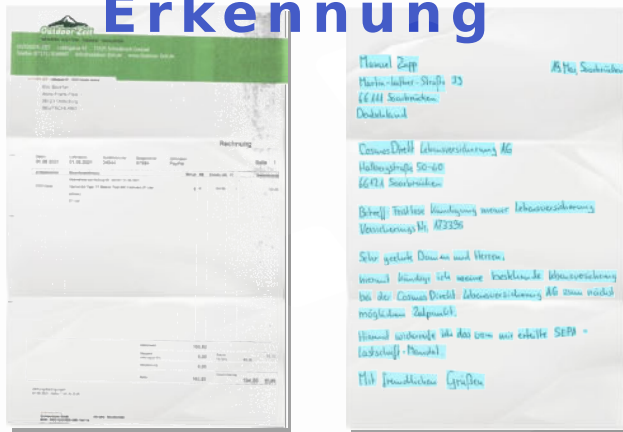

Unsere Technologien

Text-/ Handschrift Erkennung